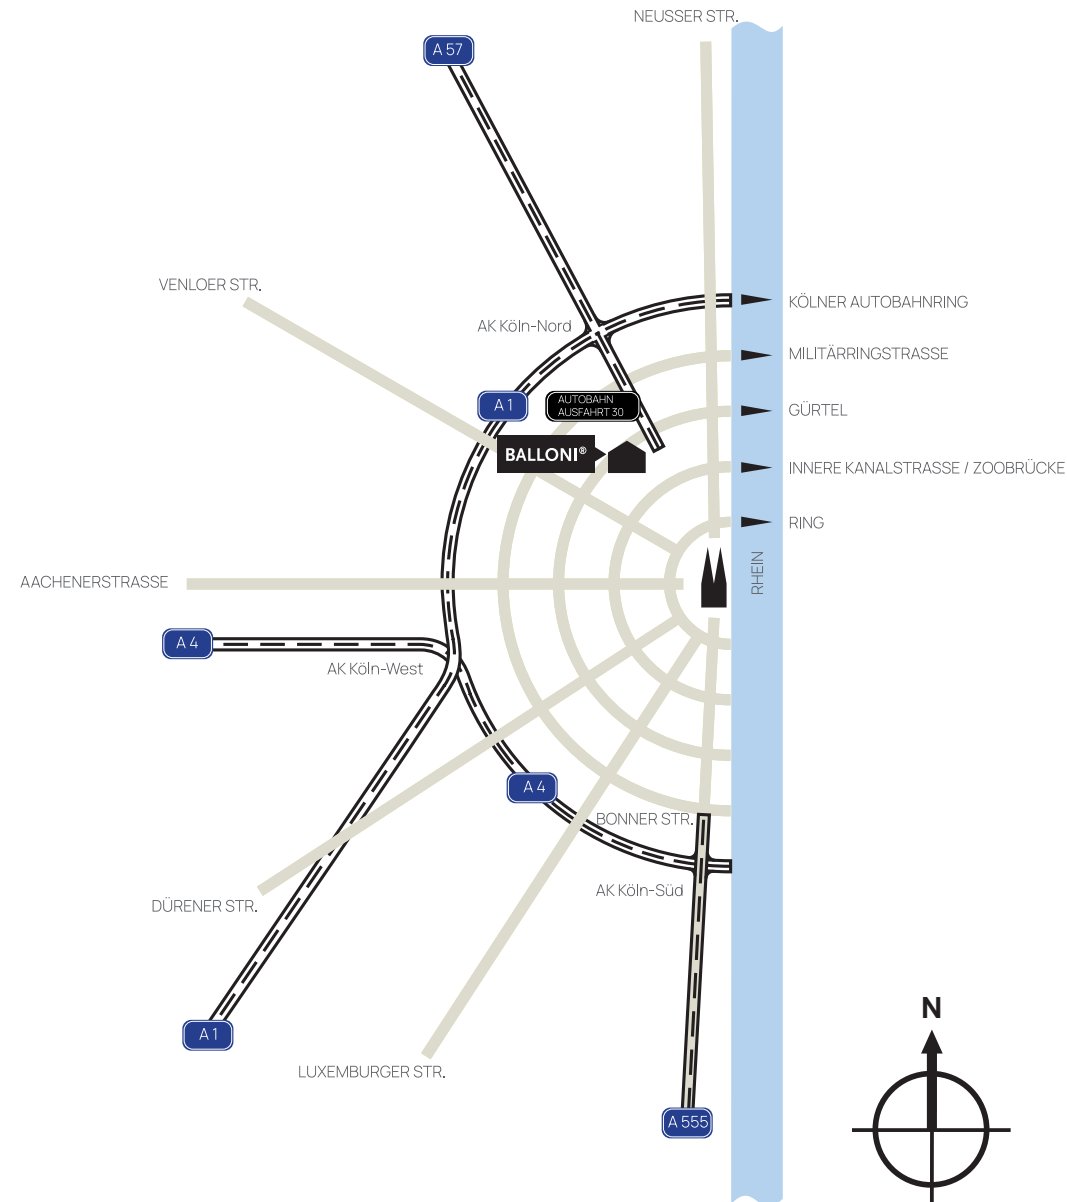

## A1

- ↑ **A1 Dortmund/Koblenz**
- ↗ Am Kreuz Köln-Nord auf
- ✗ **A57 Richtung Köln-Zentrum**
- ↘ **Ausfahrt 30 Köln-Ehrenfeld nehmen**
- ↗ **Rechts** Richtung Ehrenfeld
- ↑ **geradeaus, unter der Eisenbahnunterführung** durch
- ↙ **BALLONI** befindet sich auf der **linken Seite**

## A59 Flughafen Köln/Bonn

- ↑ **A59 Richtung Köln/Düsseldorf**
- ✗ **Kreuz Heumar** auf die **A3 Richtung Düsseldorf/Oberhausen**
- ↗ **Kreuz Köln-Ost**, Abfahrt Richtung Köln Zentrum
- ↑ über die **ZooBrücke** auf die **Innere Kanalstraße**
- ↗ **Rechts** auf die Venloer Straße
- ↘ **Rechts** an der Kreuzung Ehrenfeldgürtel
- ↙ **BALLONI** befindet sich auf der **rechten Seite**

135 Parkplätze  
KOSTENPFLICHTIG

→ (3) CITY PARKHAUS EHRENFELD  
Venloer Straße 417

300 Parkplätze  
KOSTENPFLICHTIG  
**BIS 00.00 UHR**

→ (4) CONTIPARK  
TIEFGARAGE NEPTUNPLATZ  
Neptunstraße

113 Parkplätze  
KOSTENPFLICHTIG