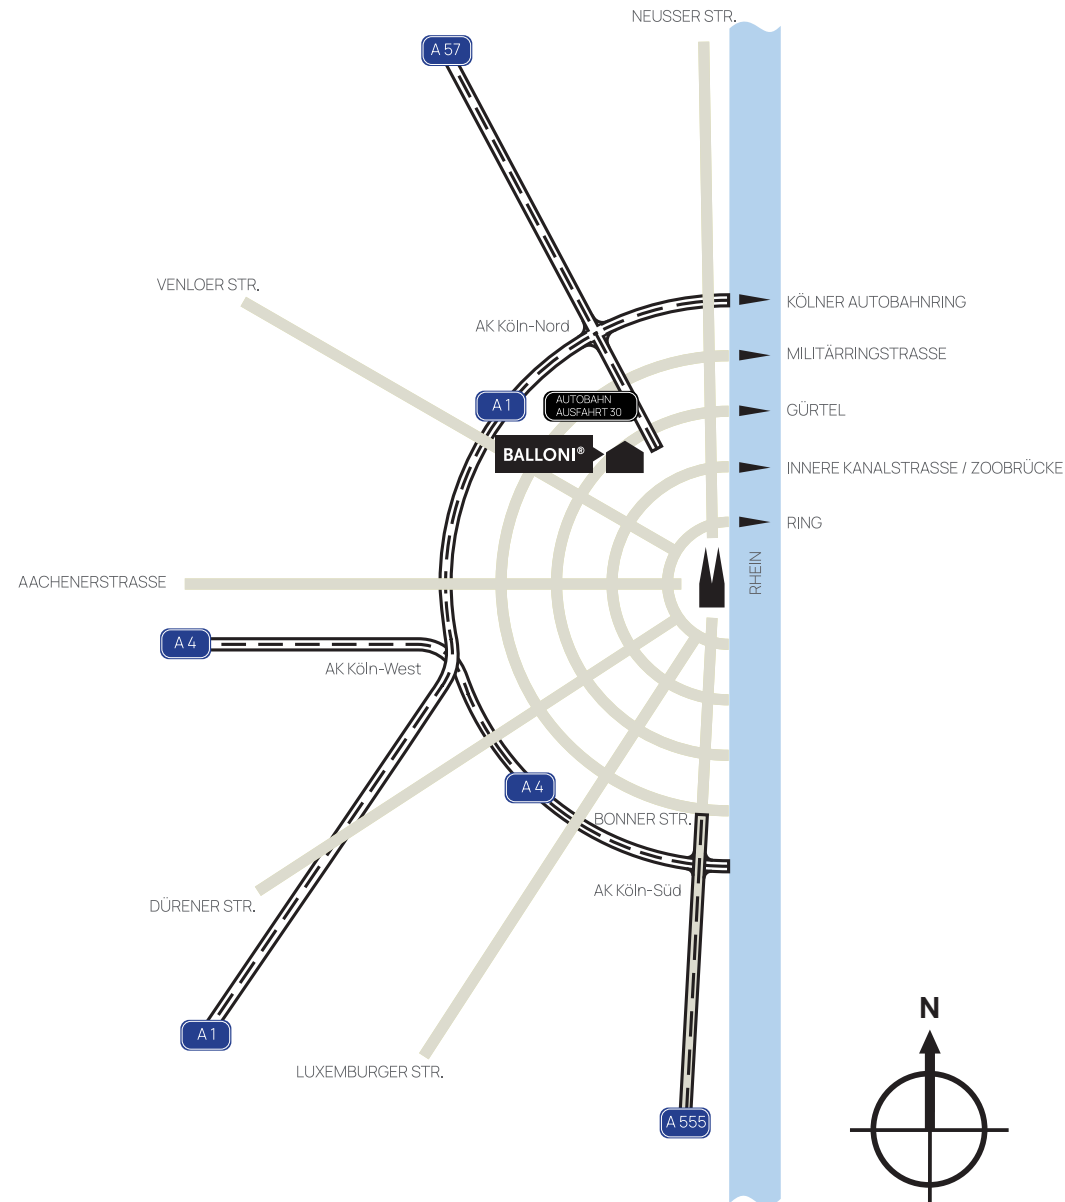

ANFAHRT

**BALLONI Hallen &
Veranstaltungs GmbH**
Ehrenfeldgürtel 96
50823 Köln
Tel. | +49 (0) 221 510 910

A1

- ↑ **A1 Dortmund/Koblenz**
- ↗ Am Kreuz Köln-Nord auf
- ✗ **A57 Richtung Köln-Zentrum**
- ↘ **Ausfahrt 30 Köln-Ehrenfeld nehmen**
- ↗ **Rechts** Richtung Ehrenfeld
- ↑ **geradeaus, unter der Eisenbahnunterführung** durch
- ↙ **BALLONI** befindet sich auf der **linken Seite**

A59 Flughafen Köln/Bonn

- ↑ **A59 Richtung Köln/Düsseldorf**
- ✗ **Kreuz Heumar** auf die **A3 Richtung Düsseldorf/Oberhausen**
- ↗ **Kreuz Köln-Ost**, Abfahrt Richtung Köln Zentrum
- ↑ über die **ZooBrücke** auf die **Innere Kanalstraße**
- ↗ **Rechts** auf die Venloer Straße
- ↘ **Rechts** an der Kreuzung Ehrenfeldgürtel
- ↙ **BALLONI** befindet sich auf der **rechten Seite**

135 Parkplätze
KOSTENPFLICHTIG

→ (3) CITY PARKHAUS EHRENFELD
Venloer Straße 417

300 Parkplätze
KOSTENPFLICHTIG
BIS 00.00 UHR

→ (4) CONTIPARK
TIEFGARAGE NEPTUNPLATZ
Neptunstraße

113 Parkplätze
KOSTENPFLICHTIG

→ (5) Q-PARK PARKHAUS
BARTHONIA FORUM
Venloer Straße 379

1100 Parkplätze
KOSTENPFLICHTIG