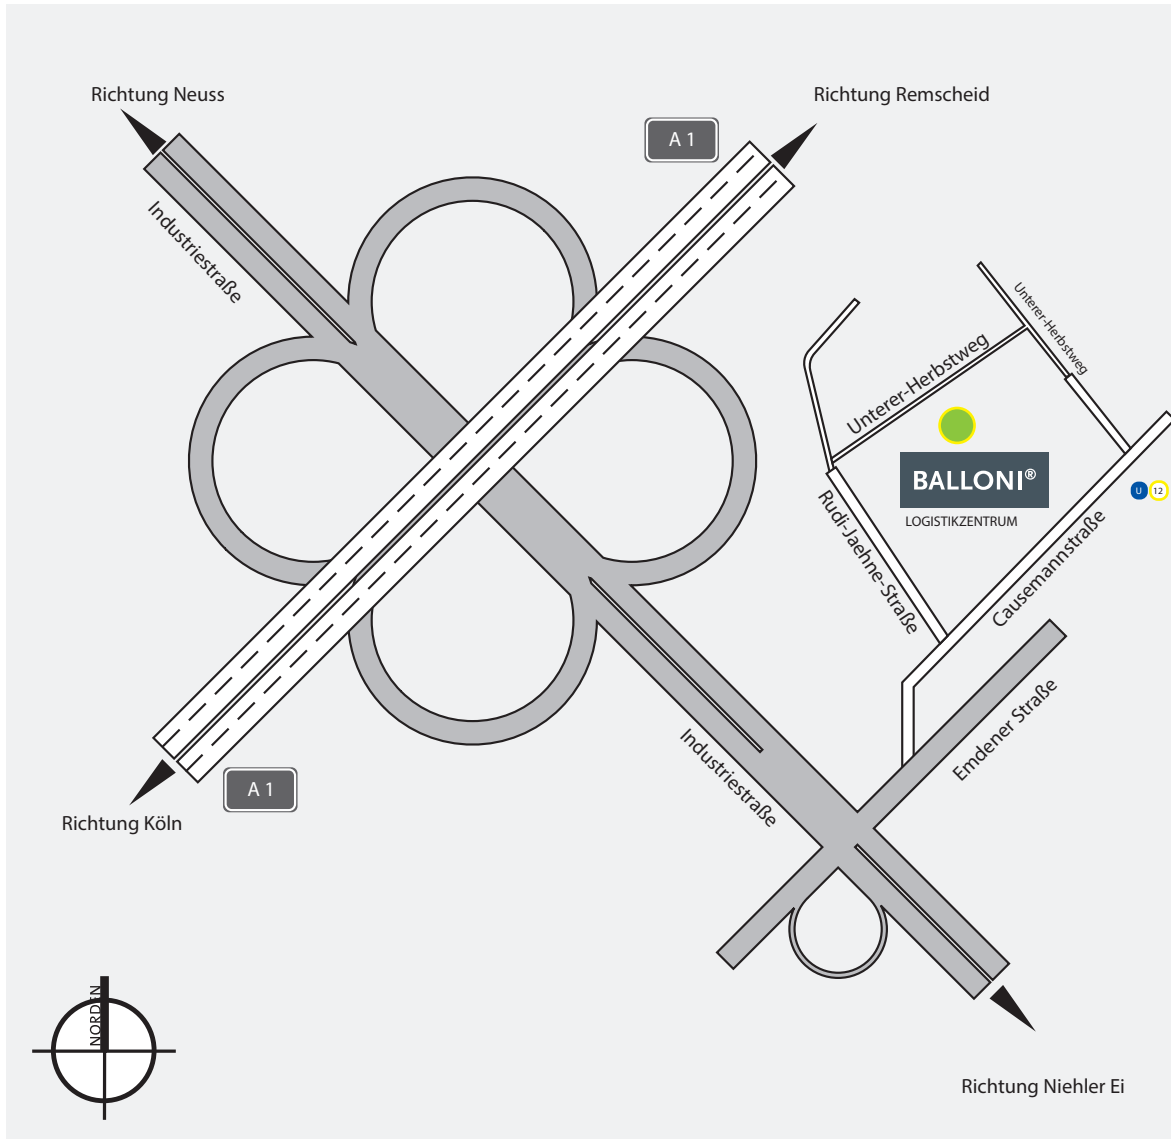

So finden Sie uns

Die BALLONI Hallen und der Laden befinden sich im gleichen Gebäudekomplex und sind unkompliziert mit Bahn, Bus oder Auto zu erreichen.

Parkplätze finden Sie:

- direkt neben der BALLONI Halle
EINFAHRT
über Stammstraße
- am Ehrenfeldgürtel
(gegenüber der BALLONI Halle,
neben dem Penny)

BALLONI GmbH
Ehrenfeldgürtel 88-94
50823 Köln

BALLONI®

Anfahrt (und Parkmöglichkeiten) BALLONI

So finden Sie uns

BALLONI GmbH
Causemannstr. 46
50769 Köln

BALLONI®

Anfahrt Logistikzentrum BALLONI

Mit dem Auto

- A1 -> Abfahrt 100 (Köln-Niehl) Richtung K.-Niehl/K.-Merkenich/K.-Fühlingen
- Bei der Gabelung links halten, Schildern nach Niehl/Merkenich folgen und auf die Industriestraße fahren
- Ausfahrt Richtung Emdener Str.
- Bei Emdener Str. rechts abbiegen
- nach 160m links in die Causemannstraße abbiegen
- die nächste Straße links in die Rudi-Jaehne-Straße abbiegen
- danach rechts in den Unteren Herbstweg fahren
- Nach ca. 250m finden Sie das Logistikzentrum auf der rechten Straßenseite

Mit öffentlichen Verkehrsmitteln

U-Bahn // Linie 12: Haltestelle Merkenich Mitte