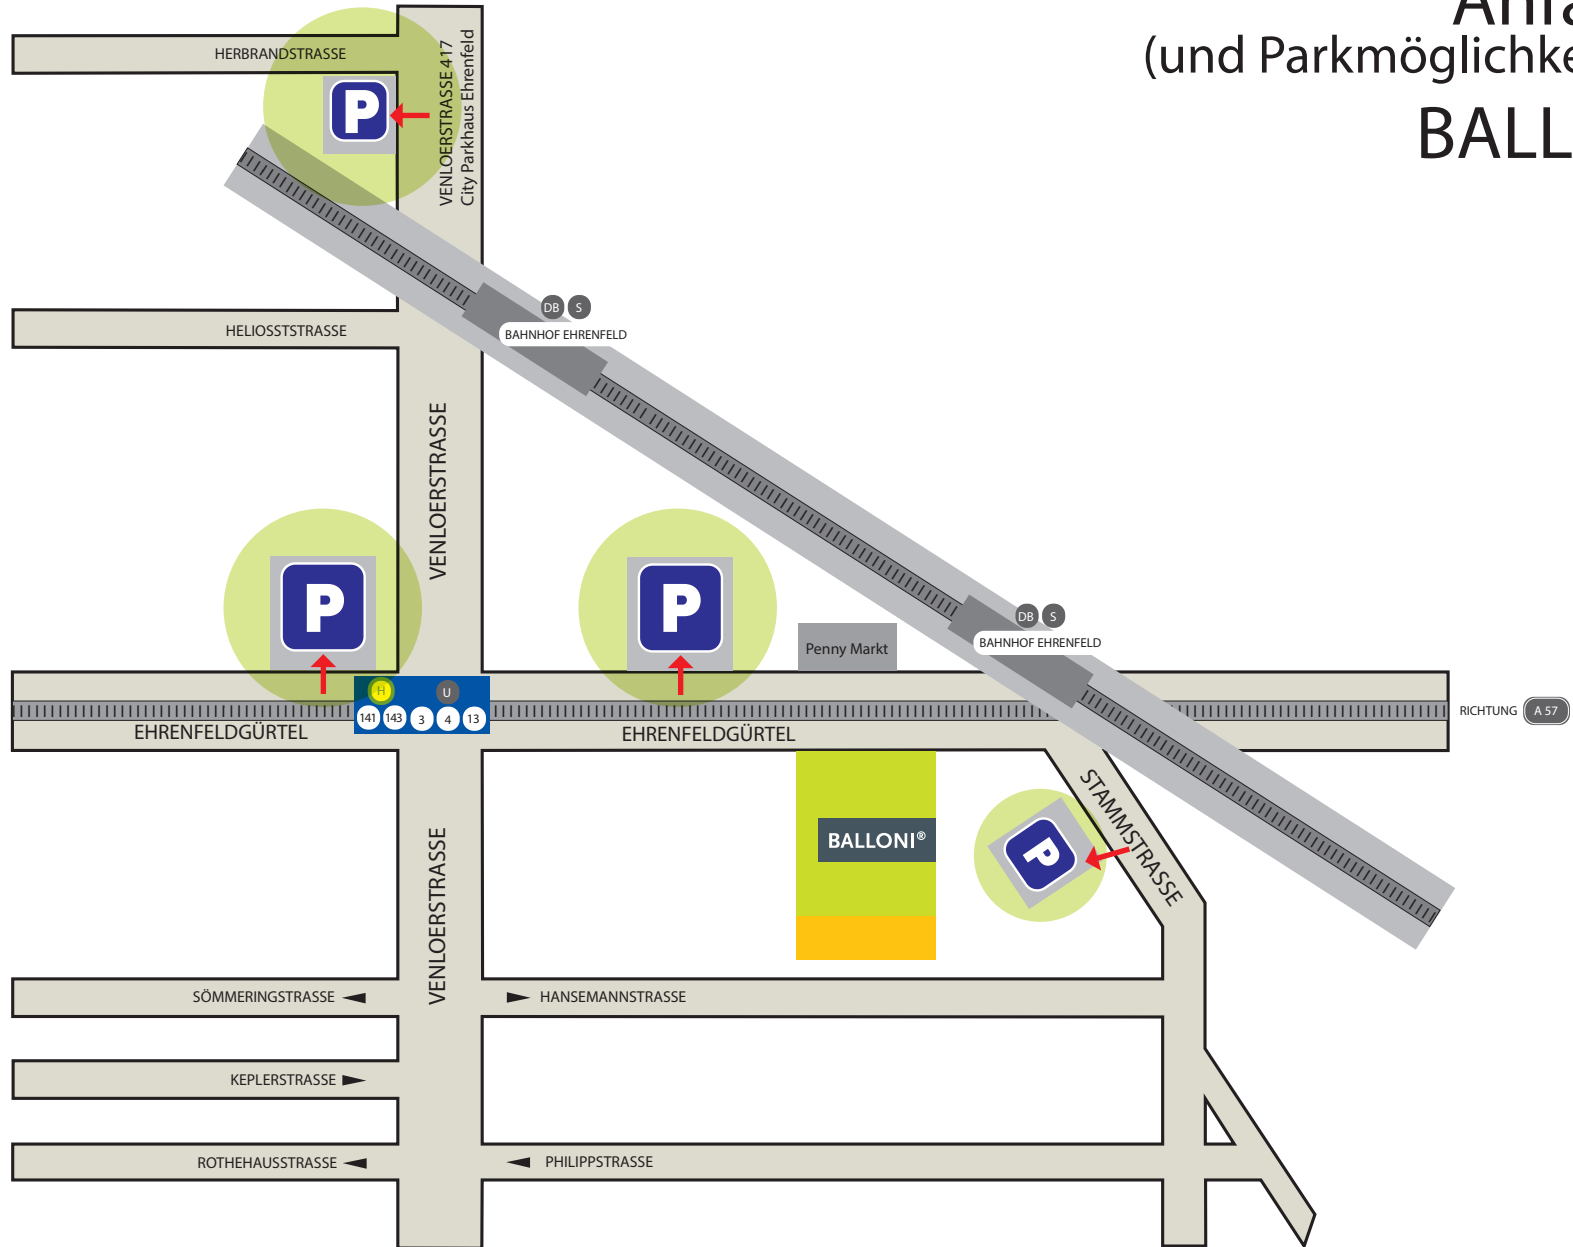

So finden Sie uns

Die BALLONI Hallen und der Laden befinden sich im gleichen Gebäudekomplex und sind unkompliziert mit Bahn, Bus oder Auto zu erreichen.

Parkplätze finden Sie:

- direkt neben der BALLONI Halle
EINFAHRT
über Stammstraße
- am Ehrenfeldgürtel
(gegenüber der BALLONI Halle,
neben dem Penny)

BALLONI GmbH
Ehrenfeldgürtel 88-94
50823 Köln

BALLONI®

Anfahrt (und Parkmöglichkeiten) BALLONI

So finden Sie uns

BALLONI GmbH
Causemannstr. 46
50769 Köln

BALLONI®

Anfahrt Logistikzentrum BALLONI

Mit dem Auto

- A1 -> Abfahrt 100 (Köln-Niehl) Richtung K.-Niehl/K.-Merkenich/K.-Fühlingen
- Bei der Gabelung links halten, Schildern nach Niehl/Merkenich folgen und auf die Industriestraße fahren
- Ausfahrt Richtung Emdener Str.
- Bei Emdener Str. rechts abbiegen
- nach 160m links in die Causemannstraße abbiegen
- die nächste Straße links in die Rudi-Jaehne-Straße abbiegen
- danach rechts in den Unteren Herbstweg fahren
- Nach ca. 250m finden Sie das Logistikzentrum auf der rechten Straßenseite

Mit öffentlichen Verkehrsmitteln

U-Bahn // Linie 12: Haltestelle Merkenich Mitte