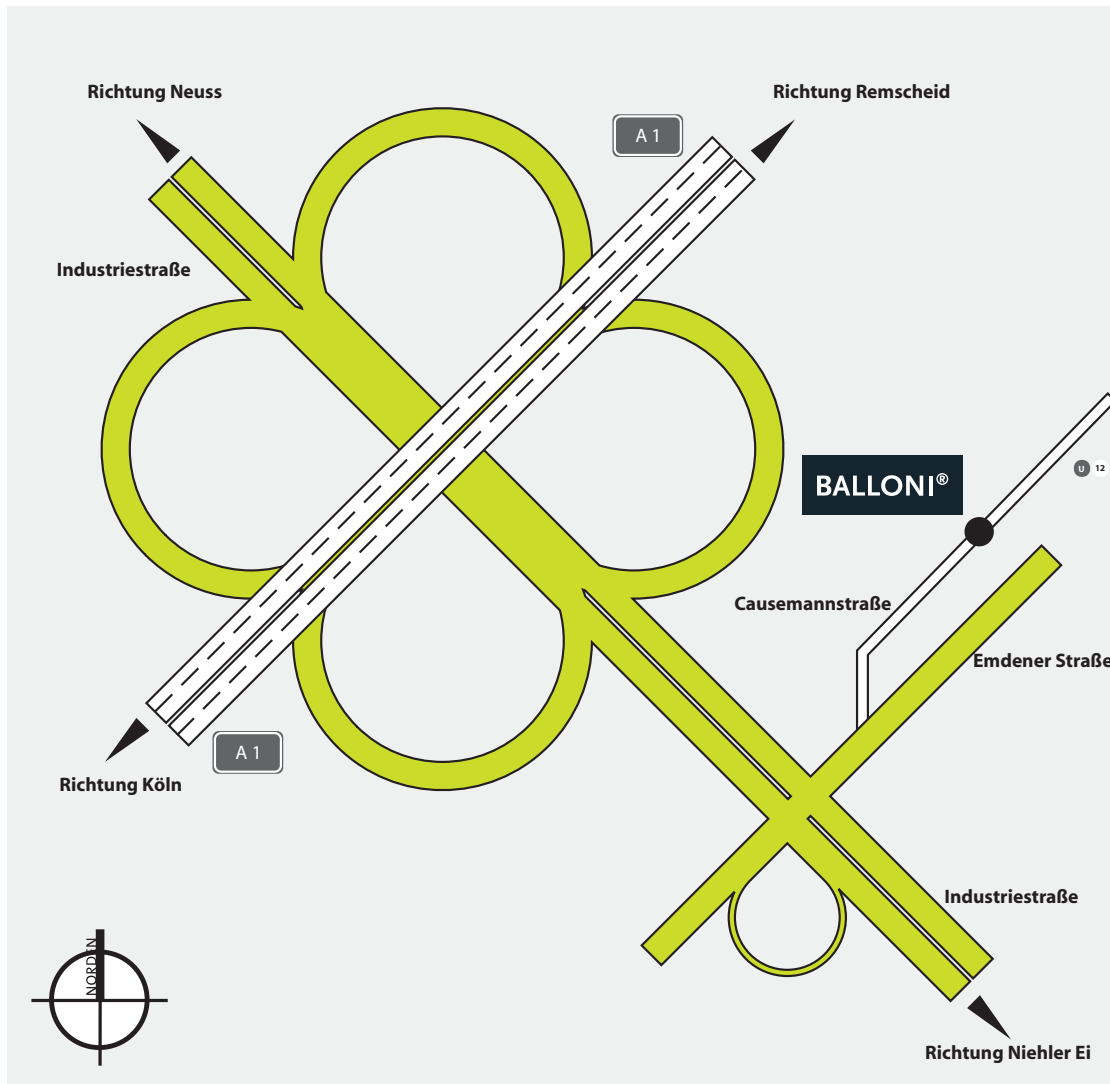

So finden Sie uns

Das BALLONI Logistikzentrum befindet sich im Industriegebiet Merkenich in der Causemannstraße. Es ist unkompliziert mit Bahn, oder Auto zu erreichen.

BALLONI GmbH
Causemannstr. 46
50769 Köln

BALLONI®

Mit dem Auto

A1 Dortmund/Koblenz, A57 Krefeld/Düsseldorf

- Von der Stadtmitte Köln zum Konrad-Adenauer-Ufer Richtung A1.
- Weiter auf An der Schanz/K1 (Schilder nach B9/K.-Niehl)
- Weiter auf K1. Auf die Industriestraße abfahren, den Kreisverkehr passieren und die Ausfahrt Richtung Merkenich nehmen.
- Bei Emdener Str. rechts abbiegen, nach 160m links in die Causemannstraße abbiegen.

A555 Bonn

- A555 Richtung Köln/Siegburg/A565 nehmen
- bei Ausfahrt 2-Kreuz Köln-Süd in A4 Richtung Aachen/Düsseldorf einfädeln
- bei Ausfahrt 10 in A1 Richtung Dortmund/Düsseldorf einfädeln
- bei Ausfahrt 100-Köln-Niehl Richtung K.-Fühlingen/K.-Niehl/K.-Merkenich fahren
- bei Gabelung rechts halten, Schildern nach Niehl/Merkenich folgen und Industriestraße nehmen
- Ausfahrt Richtung Emdener Straße
- bei Emdener Str. rechts abbiegen; bei Causemannstraße links abbiegen

A59 Flughafen Köln/Bonn

- Bei Ausfahrt A59 Richtung Köln/Düsseldorf fahren
- Bei Ausfahrt 33-Dreieck Porz in A59 Richtung Oberhausen/Düsseldorf/Olpe einfädeln
- Die Ausfahrt nach A3 nehmen
- Bei Ausfahrt 23-Kreuz Leverkusen auf A1 in Richtung Köln-Nord/Düsseldorf-Süd fahren
- Schildern nach Koblenz/Düsseldorf/A1 folgen und A1 nehmen
- Bei Ausfahrt 100-Köln-Niehl Richtung K.-Niehl/K.-Merkenich/K.-Fühlingen fahren
- Bei Gabelung links halten, Schildern nach Niehl/Merkenich folgen und Industriestraße nehmen
- Ausfahrt Richtung Emdener Str.
- Bei Emdener Str. rechts abbiegen
- Bei Causemannstraße links abbiegen

Mit öffentlichen Verkehrsmitteln

U-Bahn // Linie 12: Haltestelle Merkenich Mitte