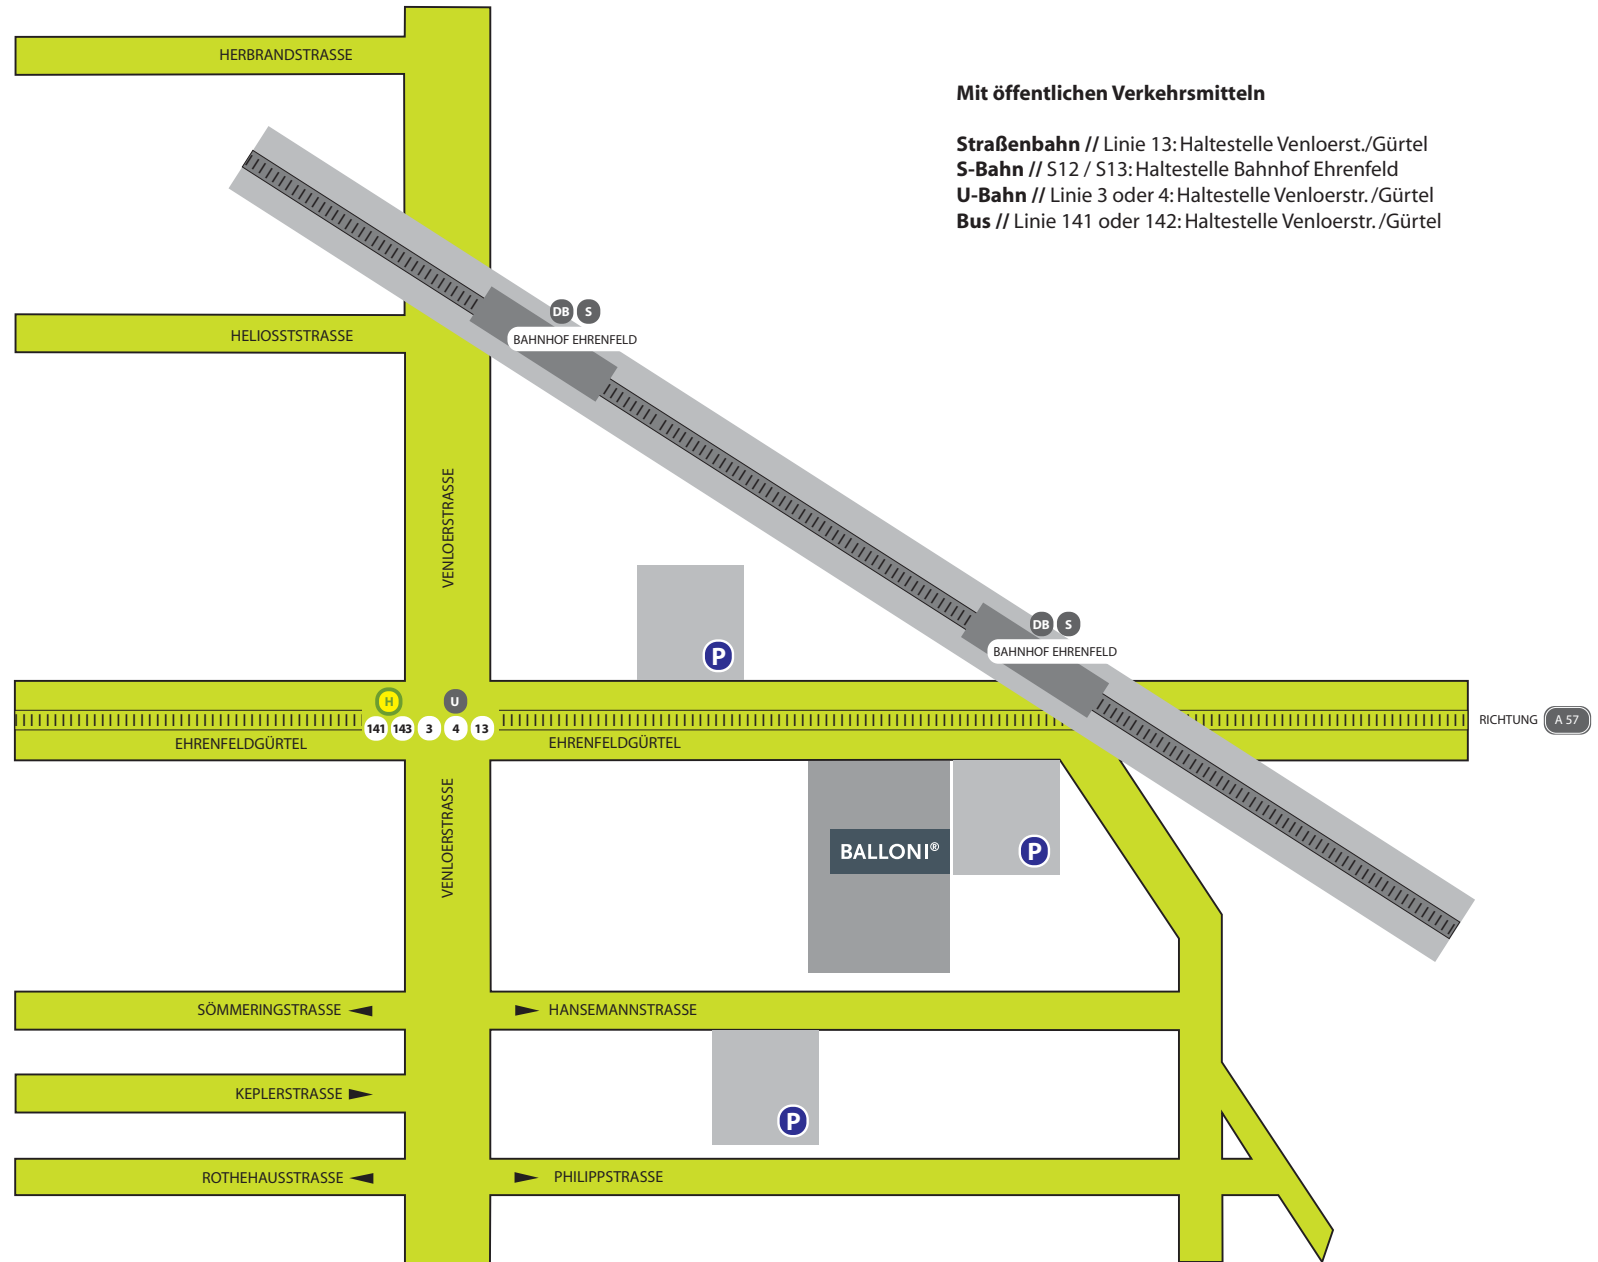

## So finden Sie uns

Die BALLONI Hallen und der Laden befinden sich im gleichen Gebäudekomplex und sind unkompliziert mit Bahn, Bus oder Auto zu erreichen.

**BALLONI GmbH**  
Ehrenfeldgürtel 88-94  
50823 Köln

### Mit öffentlichen Verkehrsmitteln

**Straßenbahn** // Linie 13: Haltestelle Venloerst./Gürtel

**S-Bahn** // S12 / S13: Haltestelle Bahnhof Ehrenfeld

**U-Bahn** // Linie 3 oder 4: Haltestelle Venloerstr./Gürtel

**Bus** // Linie 141 oder 142: Haltestelle Venloerstr./Gürtel

## So finden Sie uns

Das BALLONI Logistikzentrum befindet sich im Industriegebiet Merkenich in der Causemannstraße. Es ist unkompliziert mit Bahn, oder Auto zu erreichen.

**BALLONI GmbH**  
Causemannstr. 46  
50769 Köln